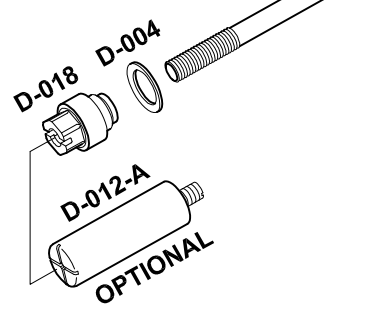

COMPLETE = G-197-A

COMPLETE = H-158-A1-PNS

COMPLETE = H-159-A1-PNS

L4S SPORTING REVERSE

COMPLETE STOCK
H-206-A-W

OPTIONAL
A-053 (12mm)
A-075 (27mm)
A-079 (22mm TRAP)
A-097 (12mm NYLON)

OPTIONAL
KIT = H-147-A