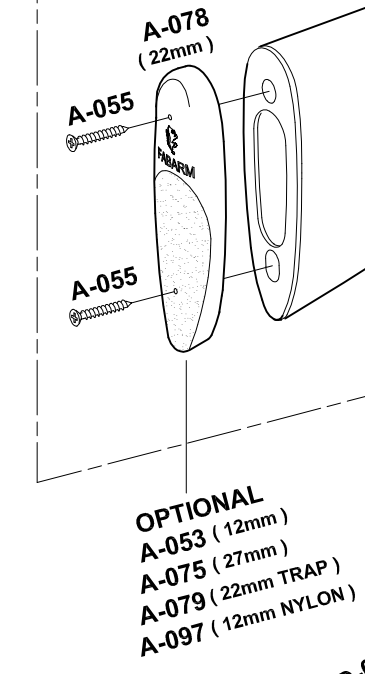

COMPLETE = G-197-A

COMPLETE = H-158-A1-PNS

COMPLETE = H-159-A1-PNS

L4S SPORTING REVERSE

COMPLETE STOCK
H-206-A-W

OPTIONAL
A-053 (12mm)
A-075 (27mm)
A-079 (22mm TRAP)
A-097 (12mm NYLON)

OPTIONAL
KIT = H-147-A